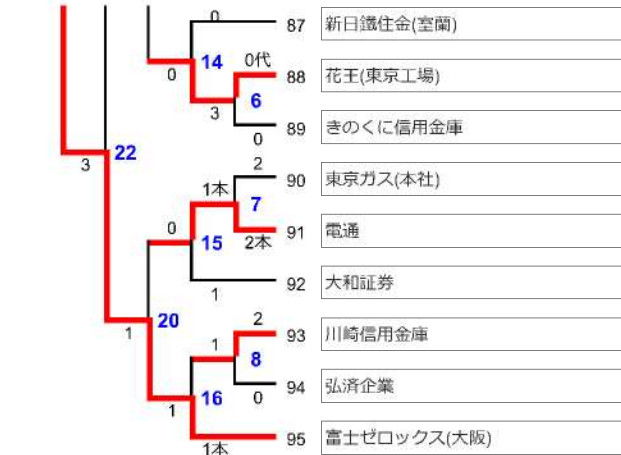

シオザフ
安藤・間
秋田銀行
凸版印刷(朝霞)
トヨタ自動車東日本
グローリー(姫路)
三井住友銀行(中野)
日本通運(航空事業支店)
ALSOK(東京)

[5] 13

日通商事(本社)
セノン
ニテック
日鉄住金物産
京都銀行(三条支店)
ブラザー工業
伊田テクノス(伊奈)
東京海上日動(北東京)
富士ゼロックス(港)
ニチベイ(生産本部)
清水建設
SECOM(首都圏)
東芝(府中)
トヨタ自動車(本社工場)
栃木銀行(宇都宮)
三井住友海上(神田)
JR貨物
三菱重工(相模原)
東レ(岡崎)
大成建設
UDトラックス
大塚家具(横浜)
中部電力
立川ブラインド工業

[5] 3

パシフィックコンサルタンツ
豊田自動織機(本社)
三菱ふそうトラック・バス(九州)
北都銀行
千代田化工建設(本社)

10 [5]

4 [7]

新日鐵住金(空蘭)
花王(東京工場)
きのくに信用金庫
東京ガス(本社)
電通
大和証券
川崎信用金庫
弘済企業
富士ゼロックス(大阪)

住友電気工業(本社)
日本通運(首都圏)
望星サイン(横浜)
JR東日本リールネット(東京)
東レ(三島)
パナソニック(ES新潟)
富士ゼロックス東京(本社)
JXTGエネルギー(本社)
トータルビルサービス
日立造船
三菱商事(本店)
NTN
川崎汽船
トップラン・フォームズ(東京)
日本耐酸塩(本社)
三井住友銀行(本店)
荏原製作所
豊田合成(本社)
アイシン精機(本社)
中国電力(本社)
京葉銀行(富士見本店)
京浜急行電鉄
SUBARU(宇都宮)
みずほ銀行(東京中央支店)

ドウシシャ
三菱電機(本社)
東レ(愛媛)
JR東日本(新宿)
トヨタ自動車九州