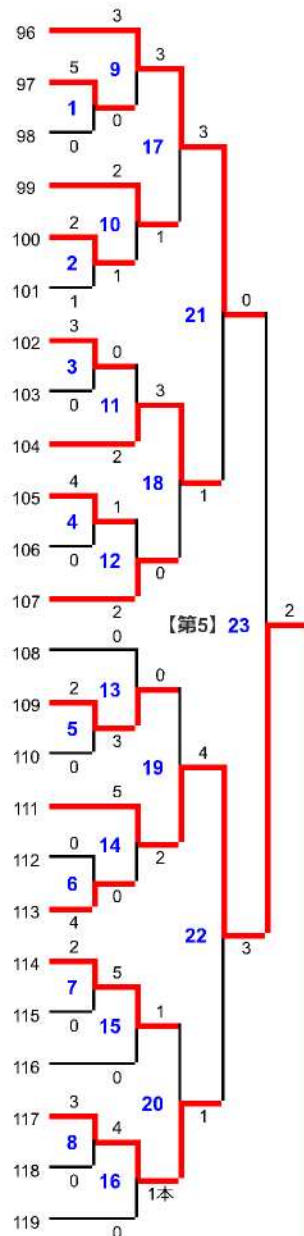

[5] 3

パシフィックコンサルタンツ
豊田自動織機(本社)
三菱ふそうトラック・バス(九州)
北都銀行
千代田化工建設(本社)